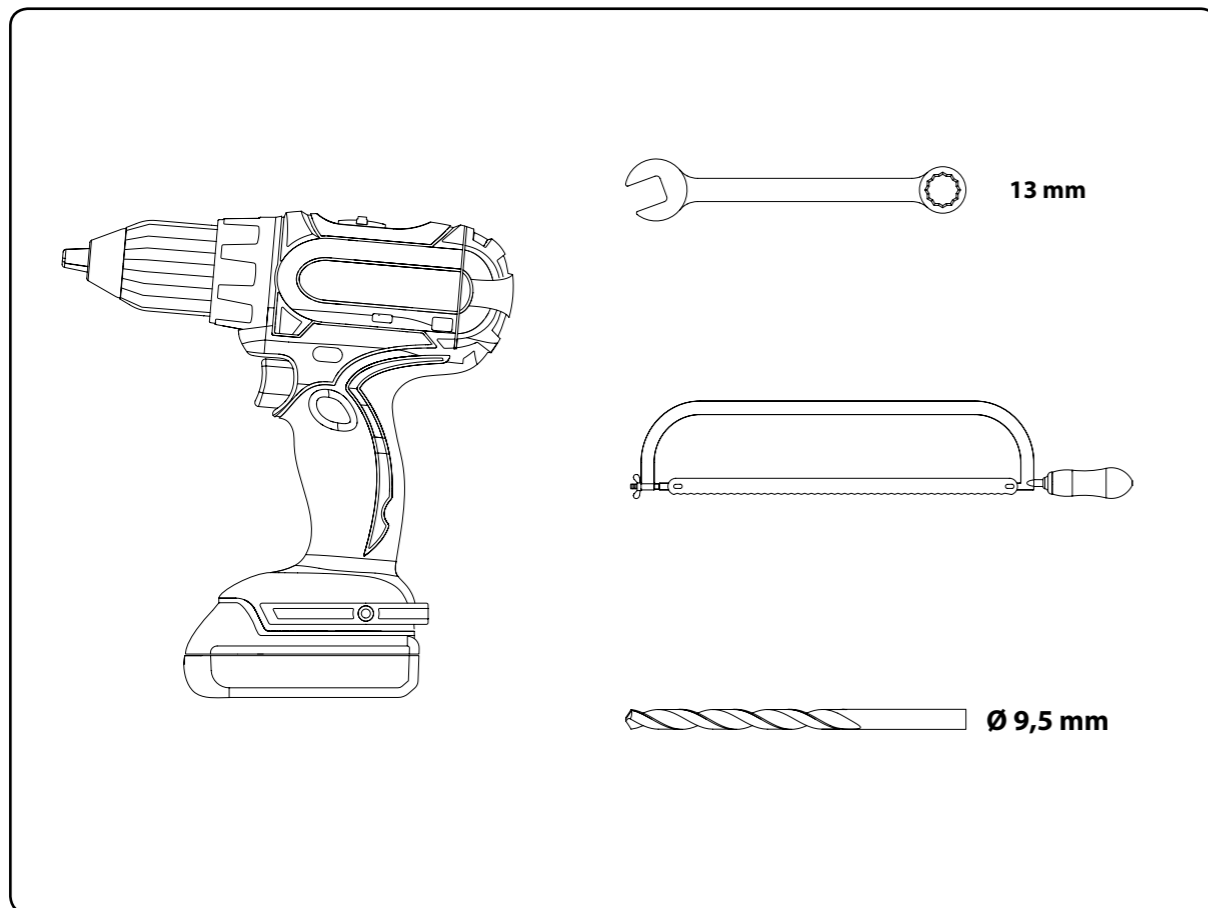

NA VRATECH ZÁLEŽÍ

Montážní návod
Installation Manual
Montage Anleitung

235030

235031

235034

TJIMI TORE

VÝROBA GARÁŽOVÝCH A PRŮMYSLOVÝCH VRAT

A	<p>14024 M8 x 10,5 Ø 17 mm</p>		
B	<p>14023 M8 x 17 Ø 17 mm</p>		
C	<p>14022 M8</p>	<p>10 Nm</p>	