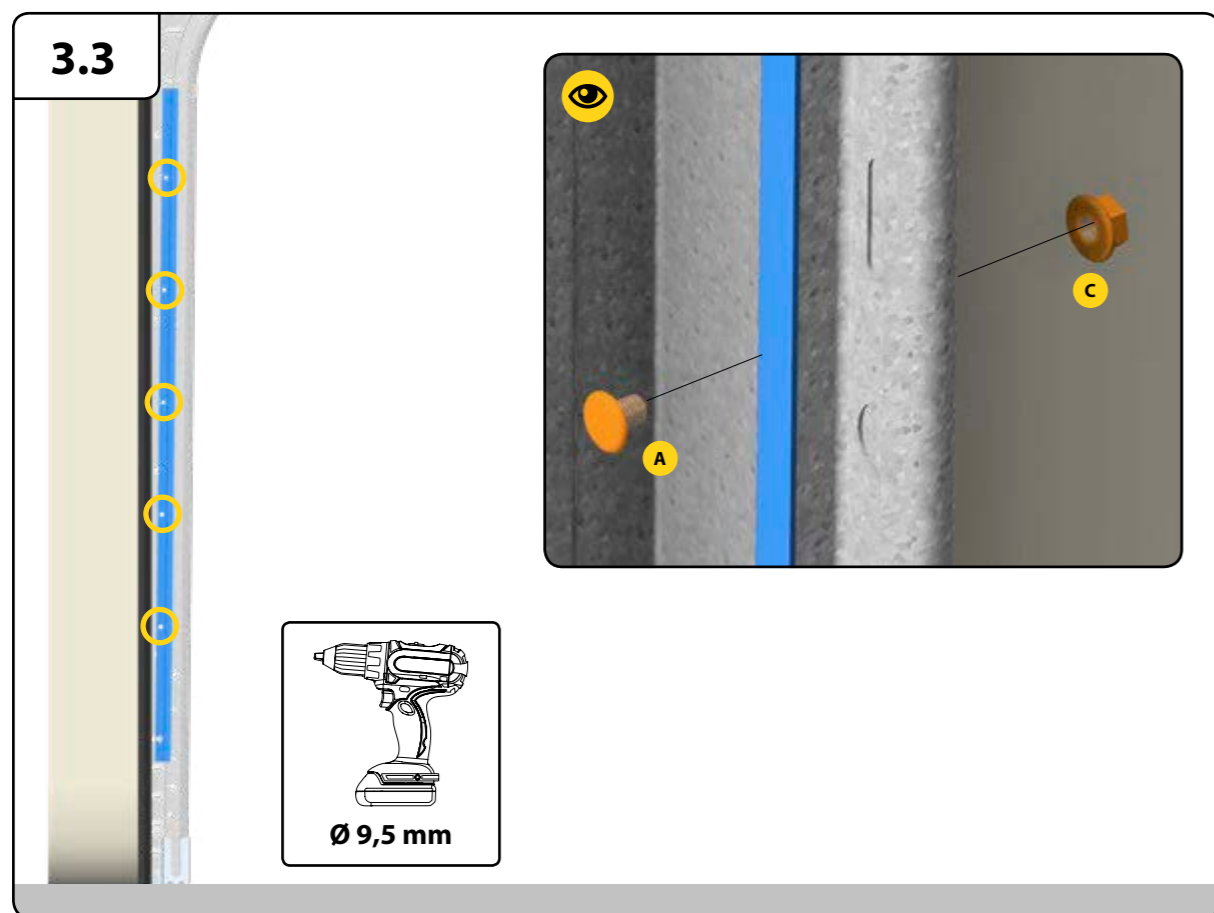

NA VRATECH ZÁLEŽÍ

Montážní návod
Installation Manual
Montage Anleitung

235030

235031

235034

TJIMI TORE

VÝROBA GARÁŽOVÝCH A PRŮMYSLOVÝCH VRAT

A	<p>14024 M8 x 10,5 Ø 17 mm</p>		
B	<p>14023 M8 x 17 Ø 17 mm</p>		
C	<p>14022 M8</p>	<p>10 Nm</p>	