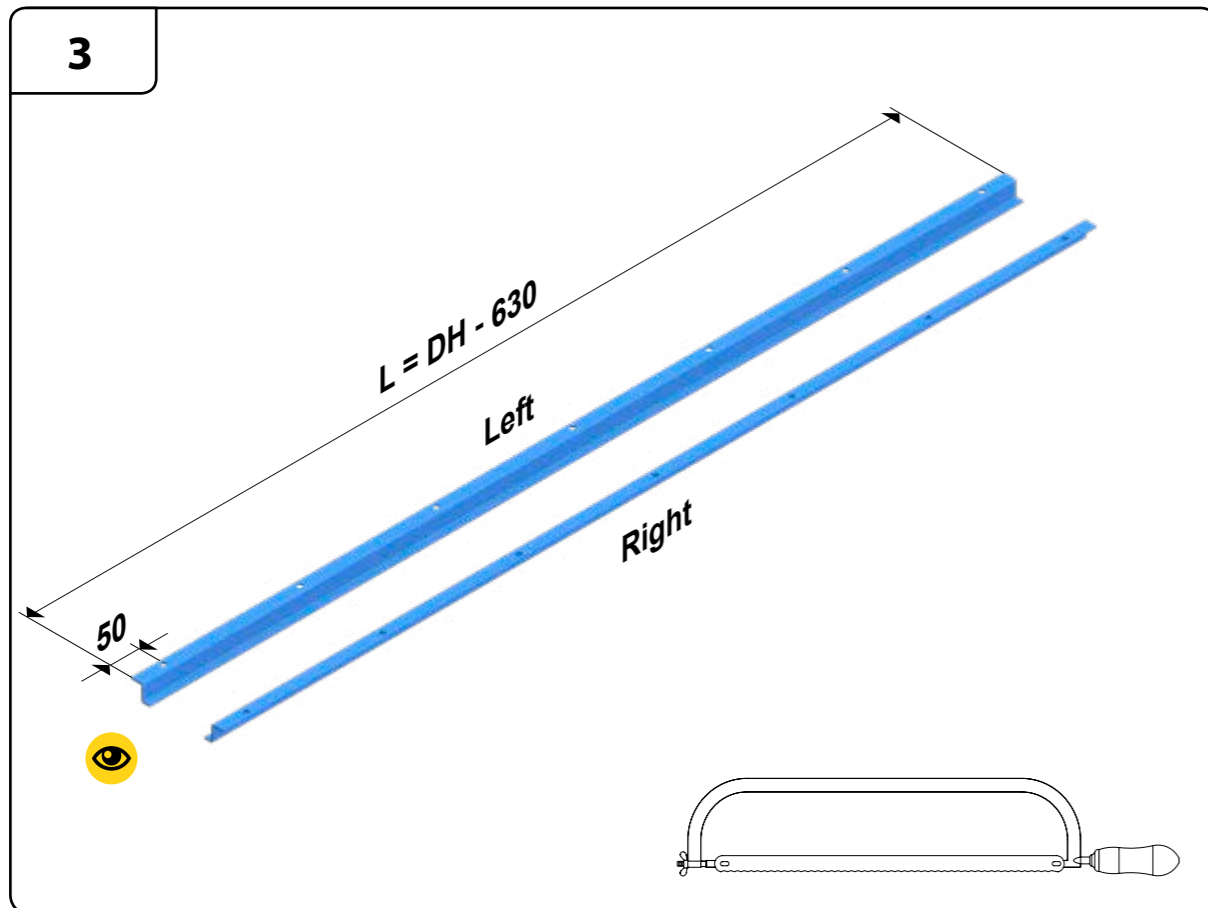

NA VRATECH ZÁLEŽÍ

Montážní návod
Installation Manual
Montage Anleitung

235030

235031

235034

TJIMI TORE

VÝROBA GARÁŽOVÝCH A PRŮMYSLOVÝCH VRAT

A	<p>14024 M8 x 10,5 Ø 17 mm</p>		
B	<p>14023 M8 x 17 Ø 17 mm</p>		
C	<p>14022 M8</p>	<p>10 Nm</p>	