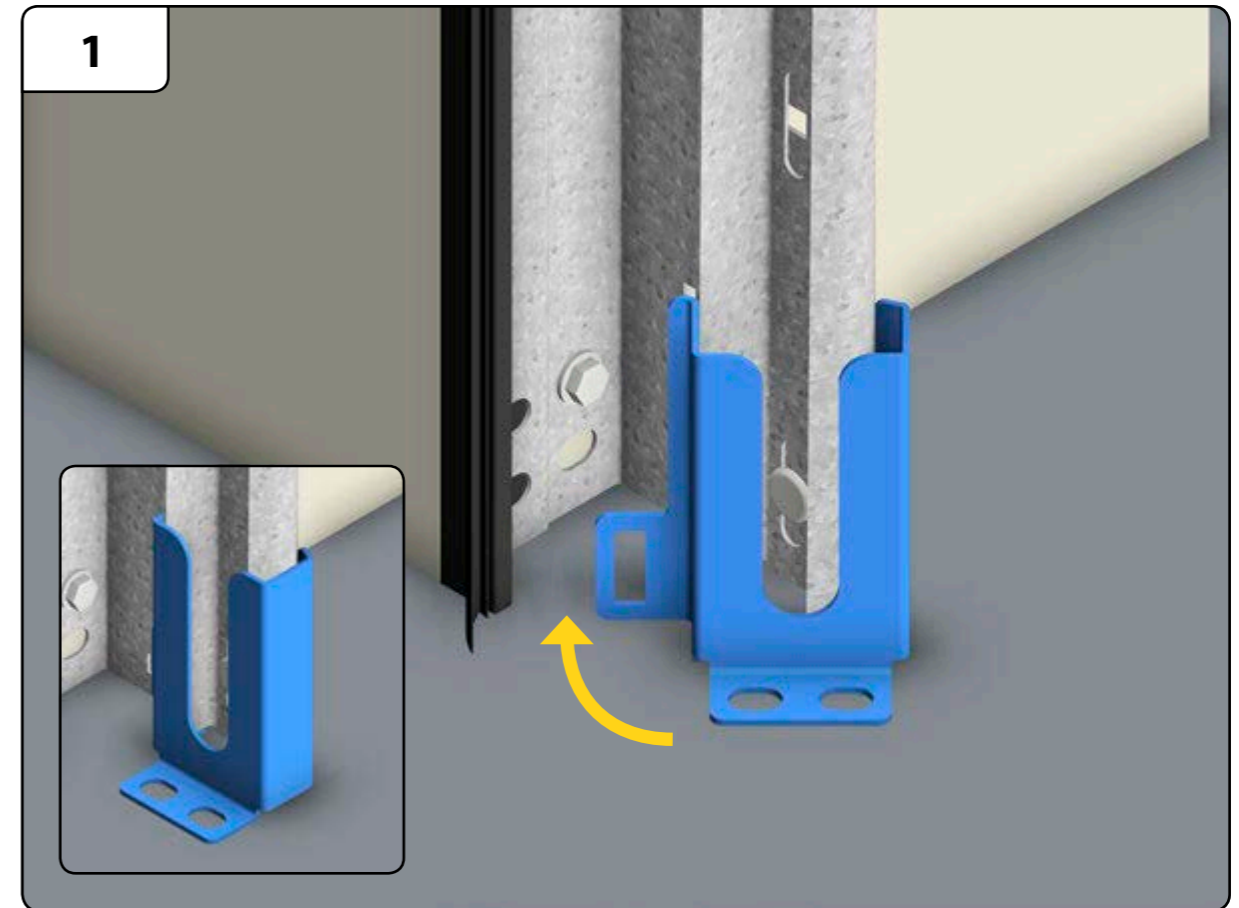

NA VRATECH ZÁLEŽÍ

Montážní návod
Installation Manual
Montage Anleitung

235030

235031

235034

TJIMI TORE

VÝROBA GARÁŽOVÝCH A PRŮMYSLOVÝCH VRAT

A	<p>14024 M8 x 10,5 Ø 17 mm</p>		
B	<p>14023 M8 x 17 Ø 17 mm</p>		
C	<p>14022 M8</p>	<p>10 Nm</p>	