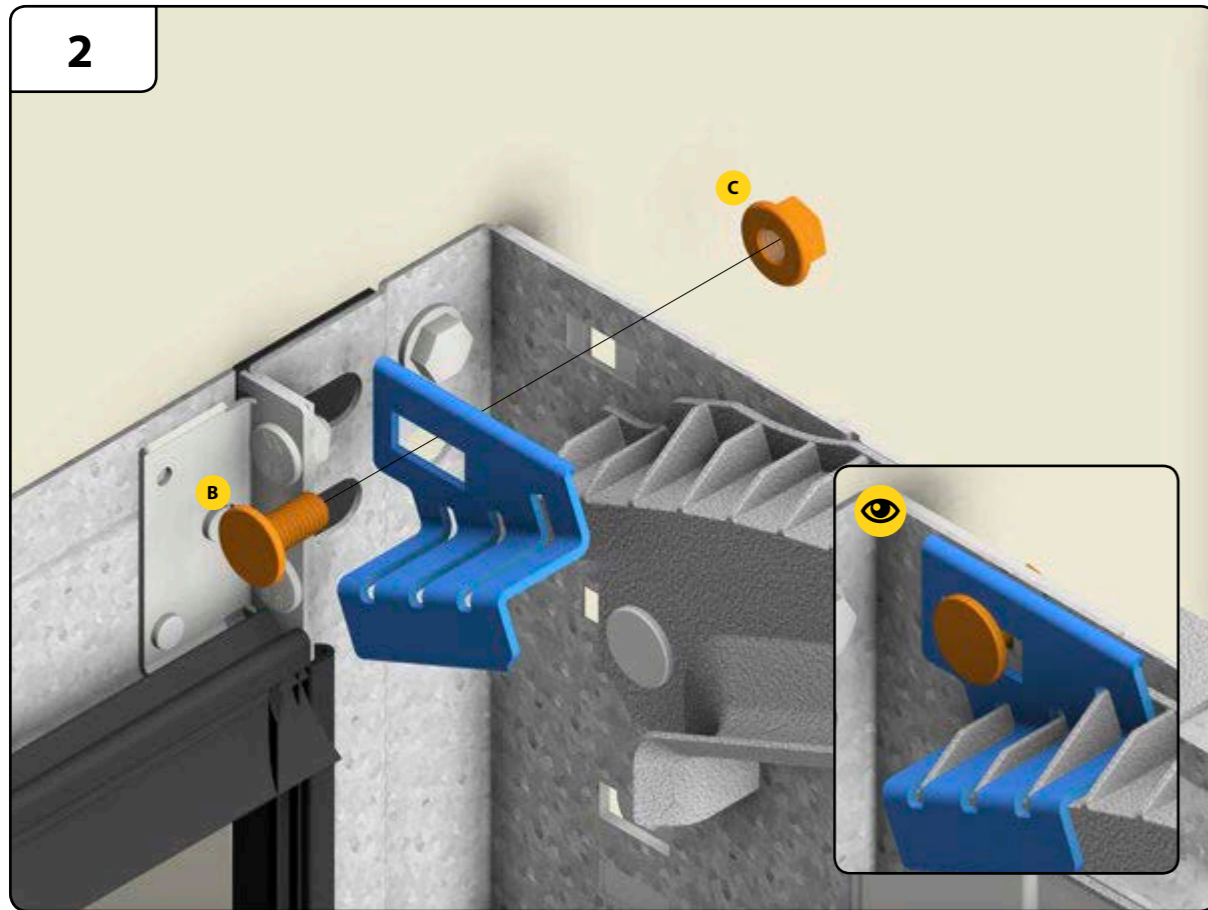

NA VRATECH ZÁLEŽÍ

Montážní návod
Installation Manual
Montage Anleitung

235030

235031

235034

TJIMI TORE

VÝROBA GARÁŽOVÝCH A PRŮMYSLOVÝCH VRAT

A	<p>14024 M8 x 10,5 Ø 17 mm</p>		
B	<p>14023 M8 x 17 Ø 17 mm</p>		
C	<p>14022 M8</p>	<p>10 Nm</p>	