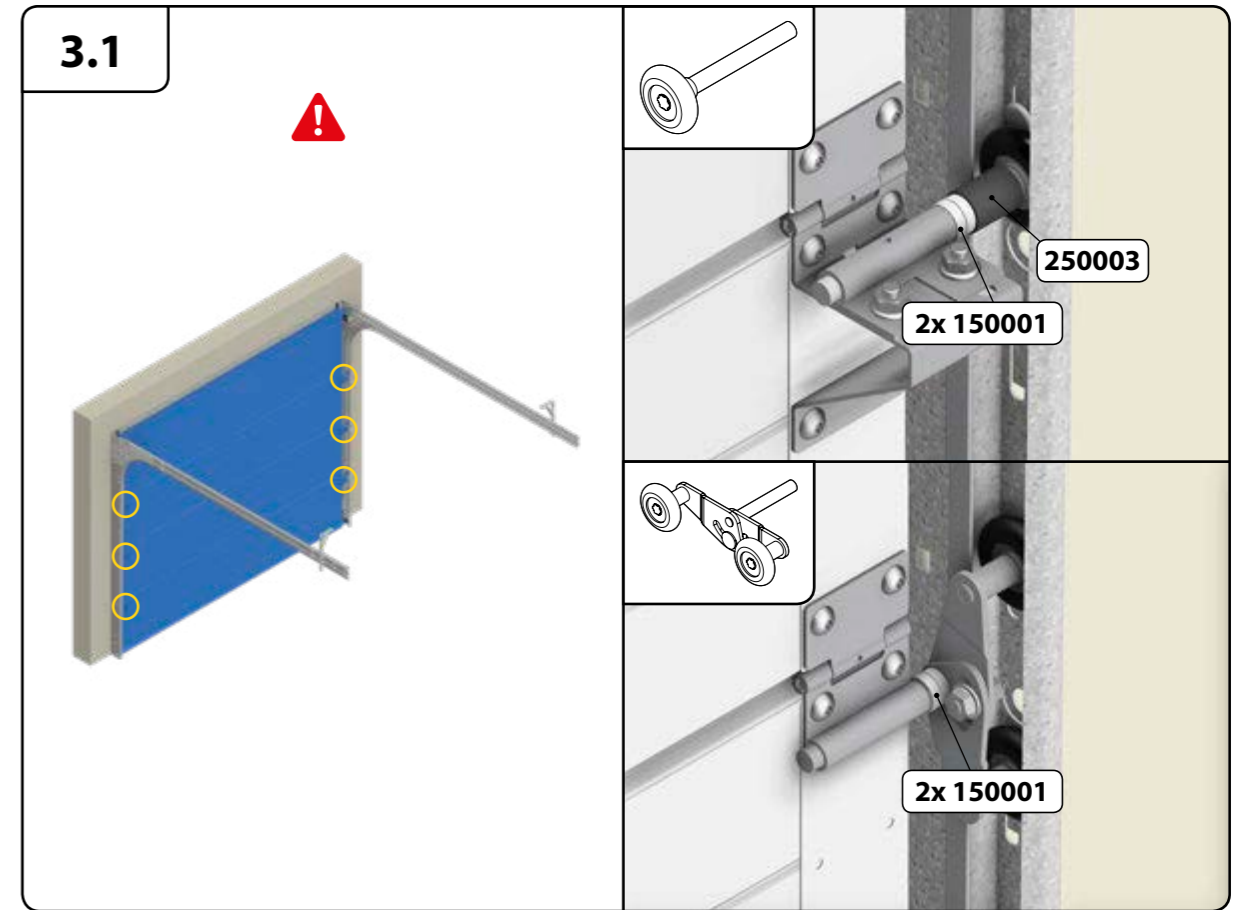

NA VRATECH ZÁLEŽÍ

Montážní návod
Installation Manual
Montage Anleitung

235030

235031

235034

TJIMI TORE

VÝROBA GARÁŽOVÝCH A PRŮMYSLOVÝCH VRAT

A	<p>14024 M8 x 10,5 Ø 17 mm</p>		
B	<p>14023 M8 x 17 Ø 17 mm</p>		
C	<p>14022 M8</p>	<p>10 Nm</p>	