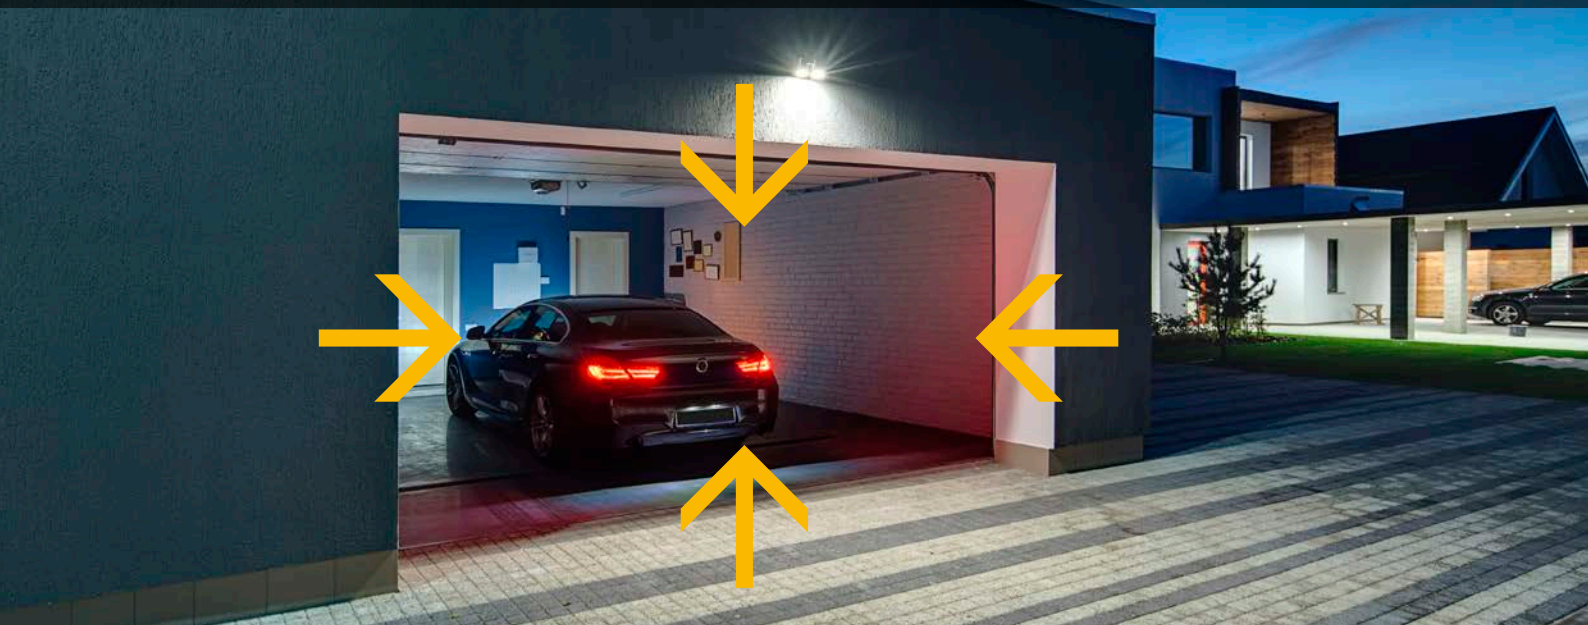

N A V R A T E C H Z Á L E Ž Í

JIMI TORE s.r.o.
Altýře 3285/1B
767 01 Kroměříž
Tel.: 573 335 480
Fax: 573 335 481
E-mail: info@jimi-tore.cz
www.jimi-tore.cz

TJIMI TORE

VÝROBA GARÁŽOVÝCH A PRŮMYSLOVÝCH VRAT