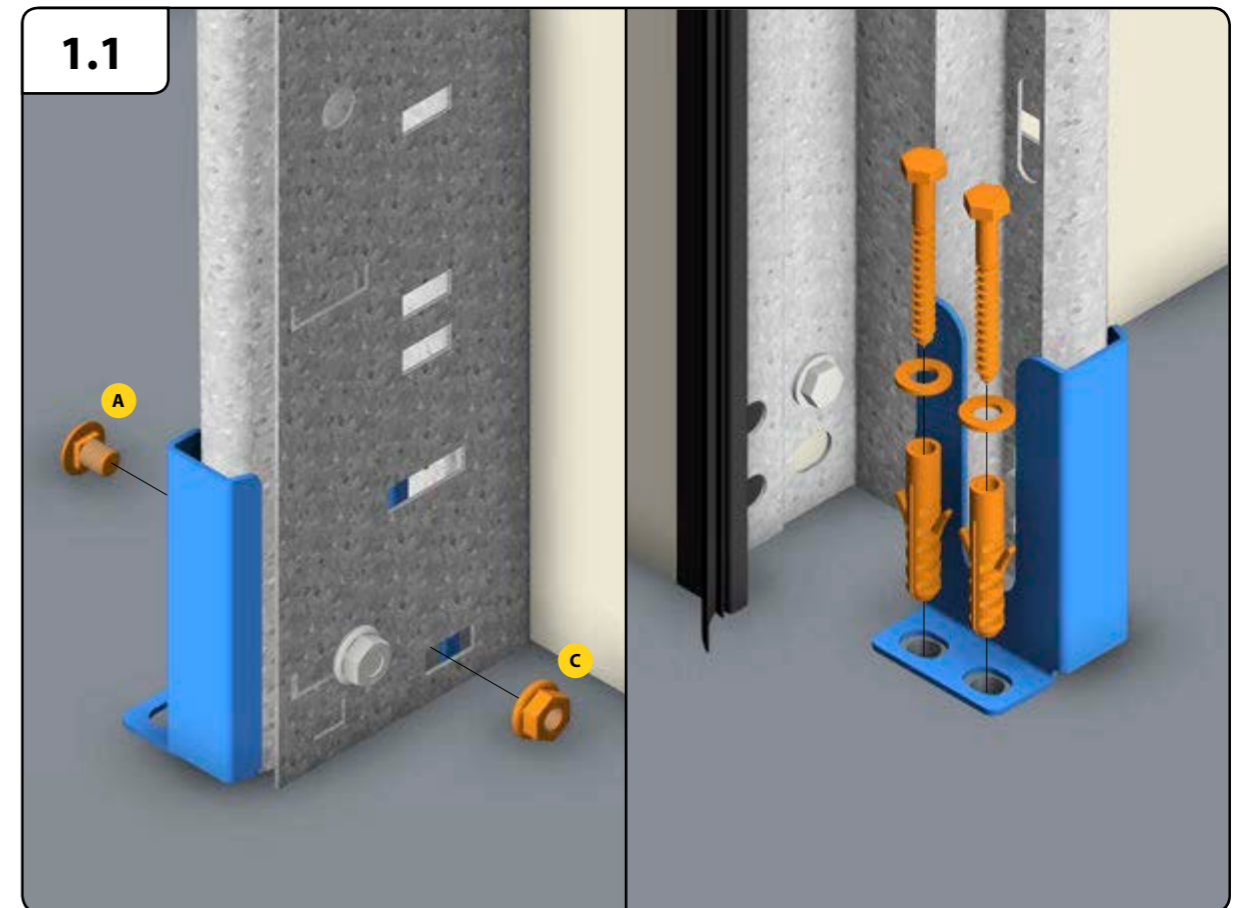

NA VRATECH ZÁLEŽÍ

Montážní návod
Installation Manual
Montage Anleitung

235030

235031

235034

TJIMI TORE

VÝROBA GARÁŽOVÝCH A PRŮMYSLOVÝCH VRAT

A	<p>14024 M8 x 10,5 Ø 17 mm</p>		
B	<p>14023 M8 x 17 Ø 17 mm</p>		
C	<p>14022 M8</p>	<p>10 Nm</p>	