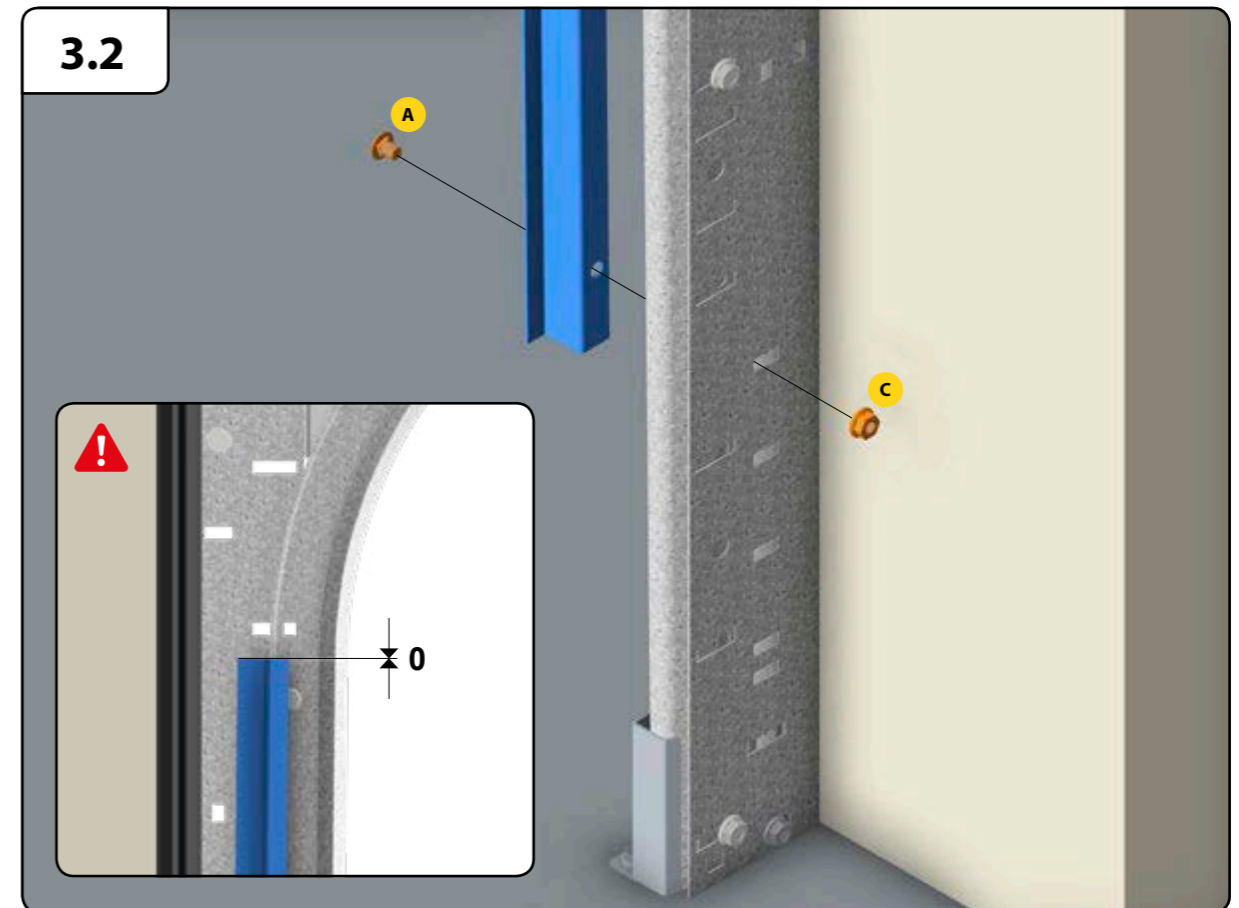

NA VRATECH ZÁLEŽÍ

Montážní návod
Installation Manual
Montage Anleitung

235030

235031

235034

TJIMI TORE

VÝROBA GARÁŽOVÝCH A PRŮMYSLOVÝCH VRAT

A	<p>14024 M8 x 10,5 Ø 17 mm</p>		
B	<p>14023 M8 x 17 Ø 17 mm</p>		
C	<p>14022 M8</p>	<p>10 Nm</p>	