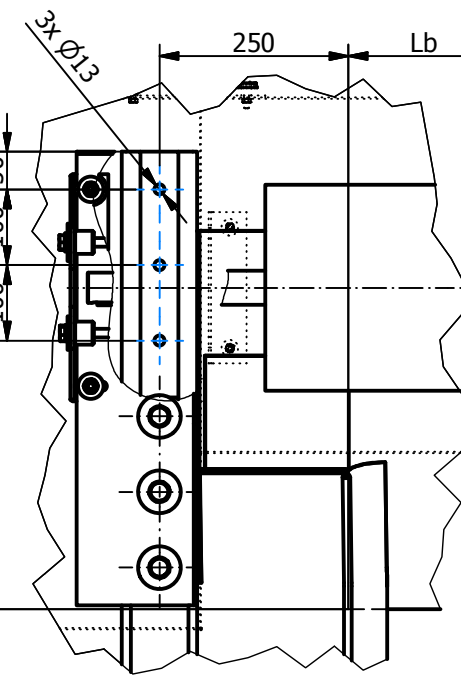

Detaily kotvících bodů "K"

C (1 : 10)

D (1 : 10)

A-A (1 : 5)

B-B (1:5)

Sperol - PR/X

Legenda:

- Kryt
 - Montážní prostor bez krytu
 - Montážní prostor s krytem
 - Kotvící body "K"
- Šířka otvoru: Lb
 Výška otvoru: Lh