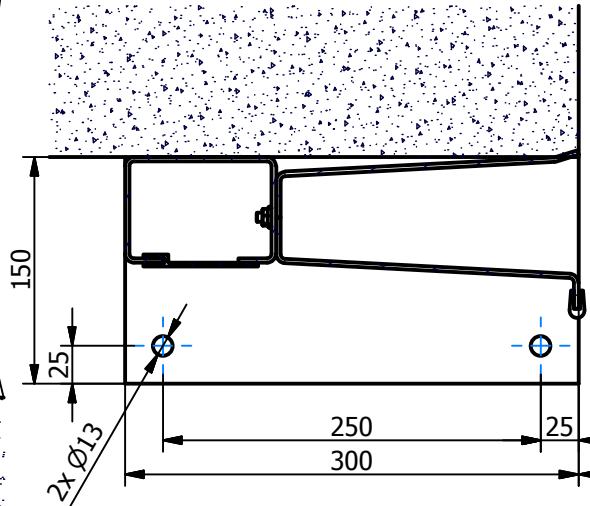

Detaily kotvících bodů "K"

C (1 : 10)

D (1 : 10)

A-A (1 : 5)

B-B (1:5)

Sperol - PR/X

Legenda:

- Kryt
 - Montážní prostor bez krytu
 - Montážní prostor s krytem
 - Kotvící body "K"
- Šířka otvoru: Lb
 Výška otvoru: Lh