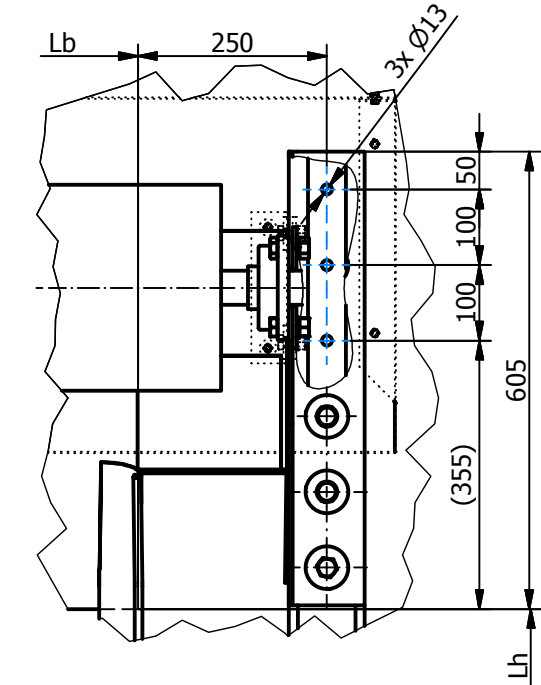

Detaily kotvících bodů "K"

C (1 : 10)

D (1 : 10)

A-A (1 : 5)

B-B (1:5)

Sperol - PR/X

Legenda:

- Kryt
 - Montážní prostor bez krytu
 - Montážní prostor s krytem
 - Kotvící body "K"
- Šířka otvoru: Lb
 Výška otvoru: Lh