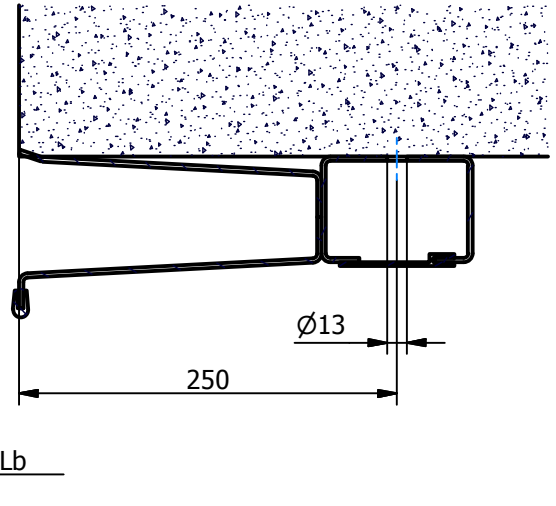

Detaily kotvících bodů "K"

C (1 : 10)

D (1 : 10)

A-A (1 : 5)

B-B (1:5)

Sperol - PR/X

Legenda:

- Kryt
 - Montážní prostor bez krytu
 - Montážní prostor s krytem
 - Kotvící body "K"
- Šířka otvoru: Lb
 Výška otvoru: Lh