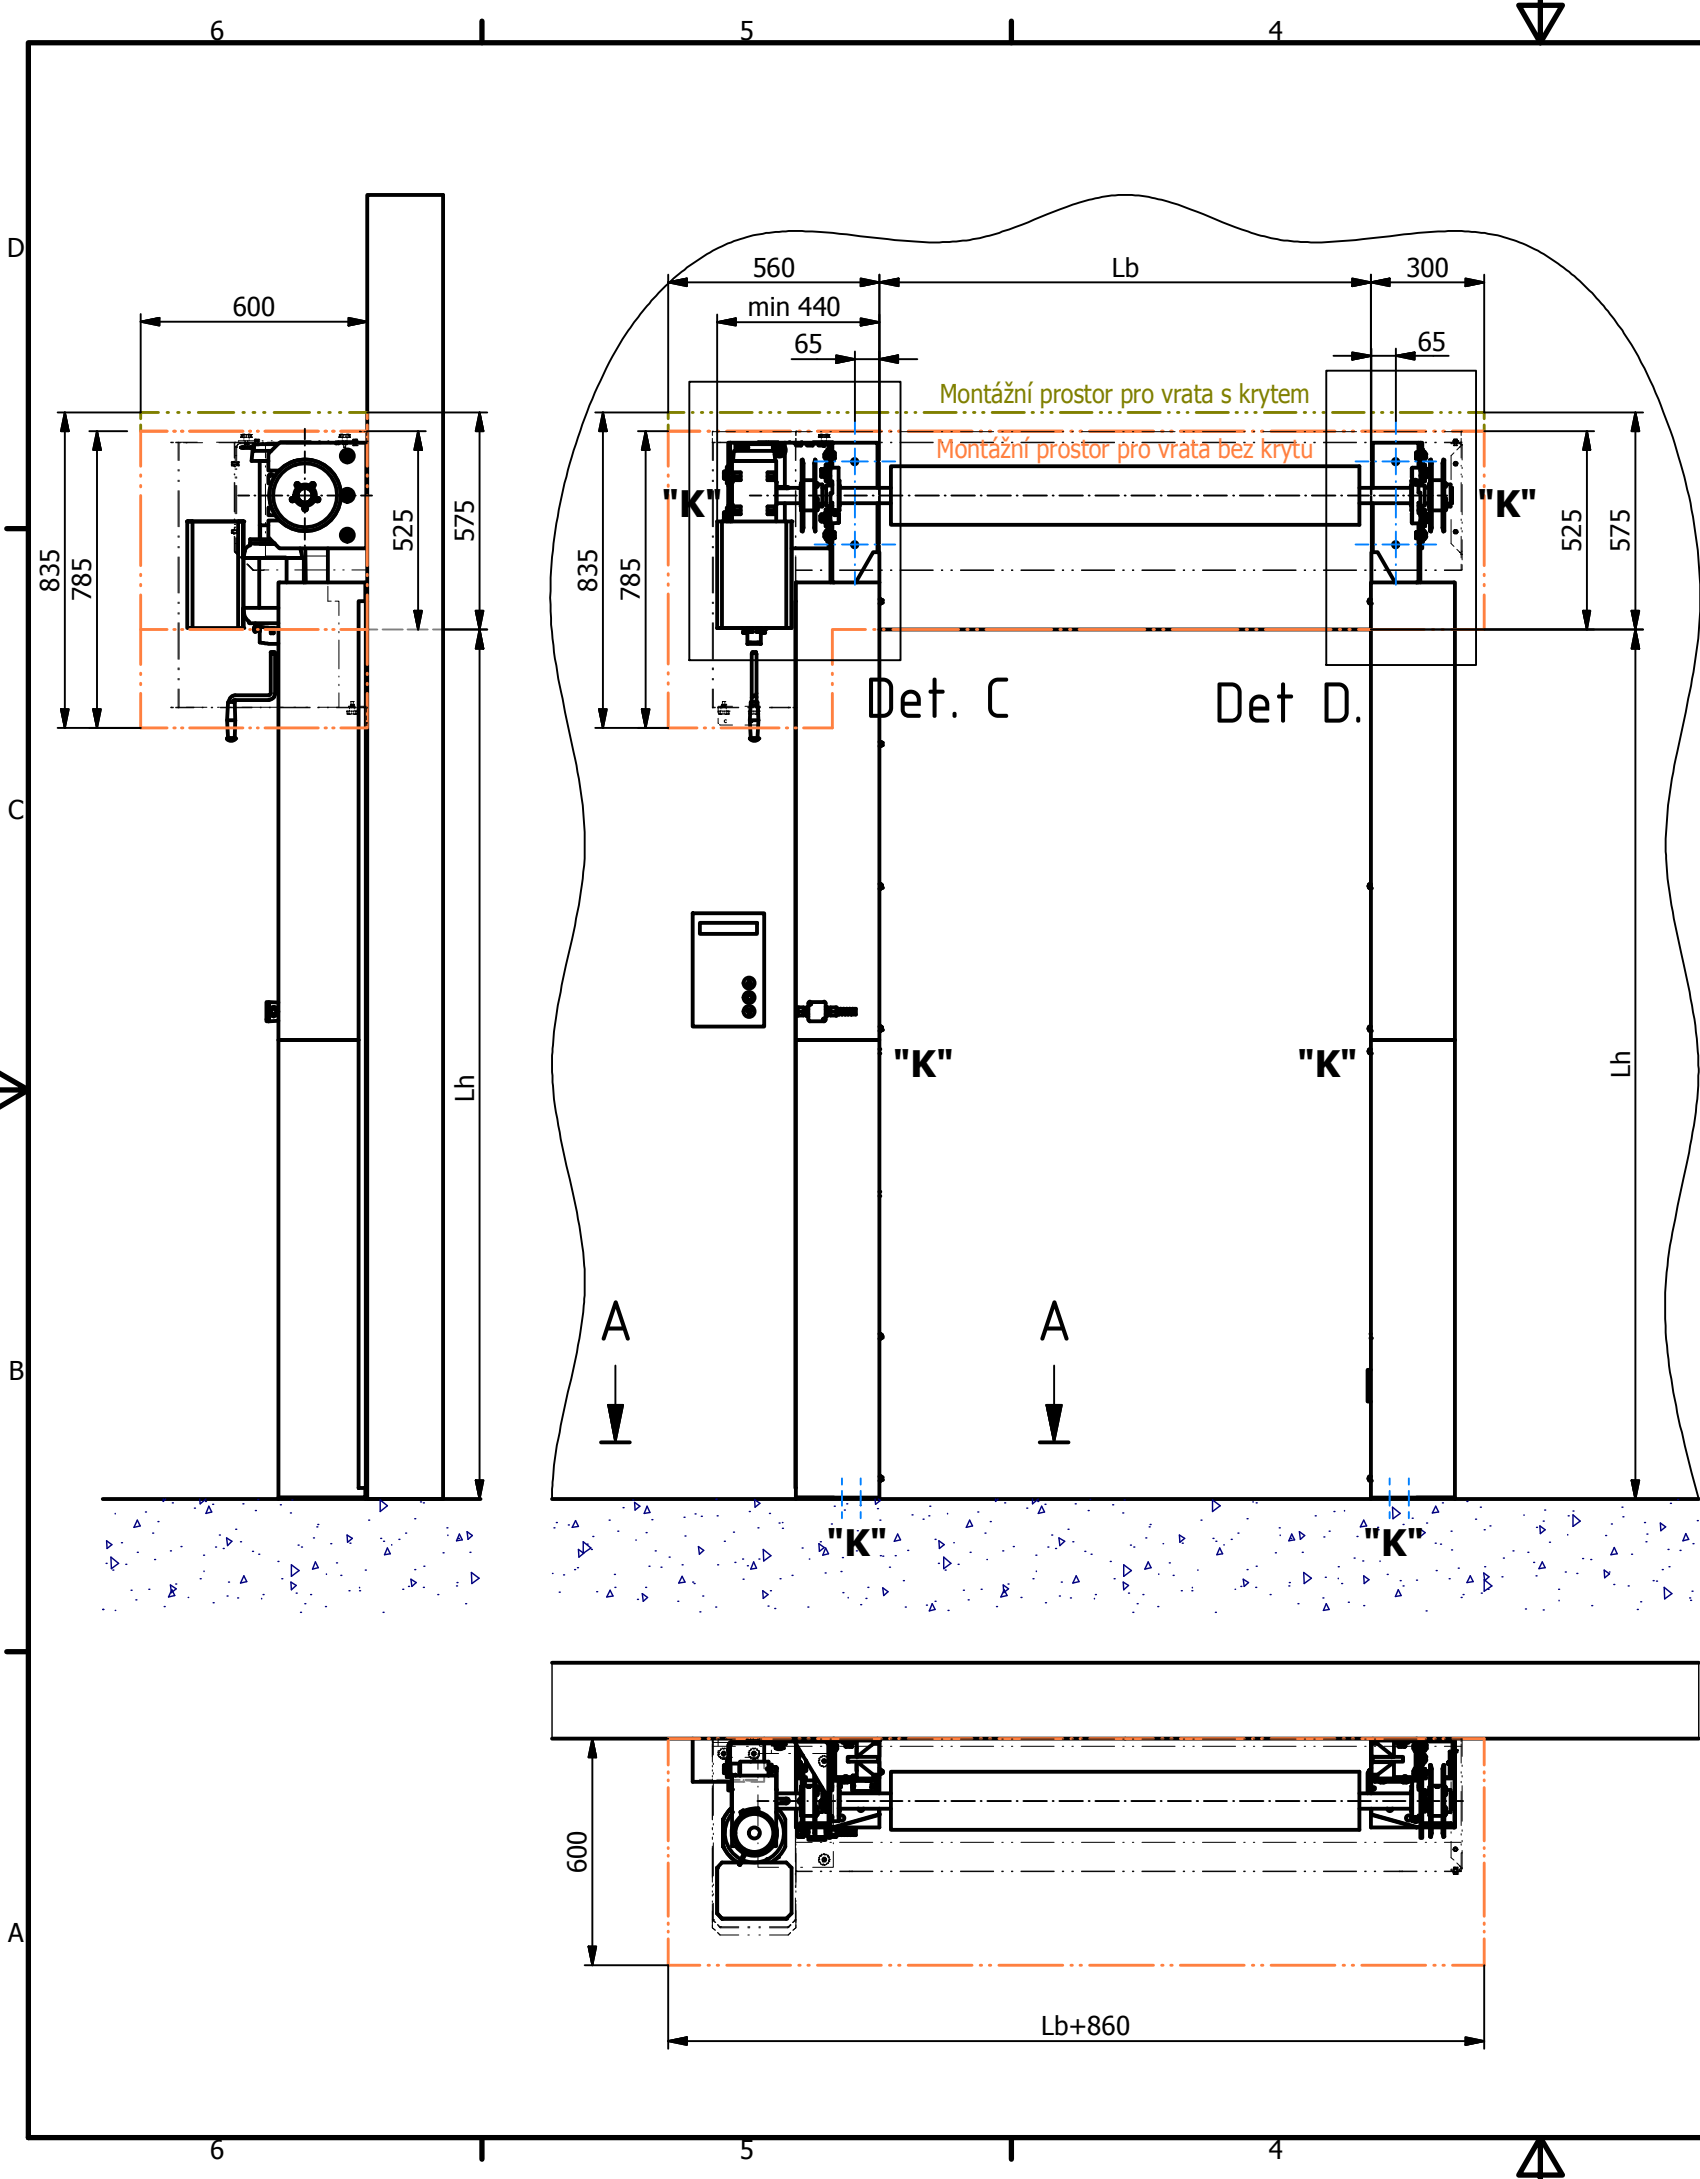

# Detaily kotvících bodů "K"

Det. C ( 1 : 10 )

Det D. ( 1 : 10 )

A-A ( 1 : 5 )

## Sperol - SP

### Legenda:

- Sířka otvoru: Lb
- Výška otvoru: Lh
- Kryt
- Montážní prostor bez krytu
- Montážní prostor s krytem
- Kotvící body "K"