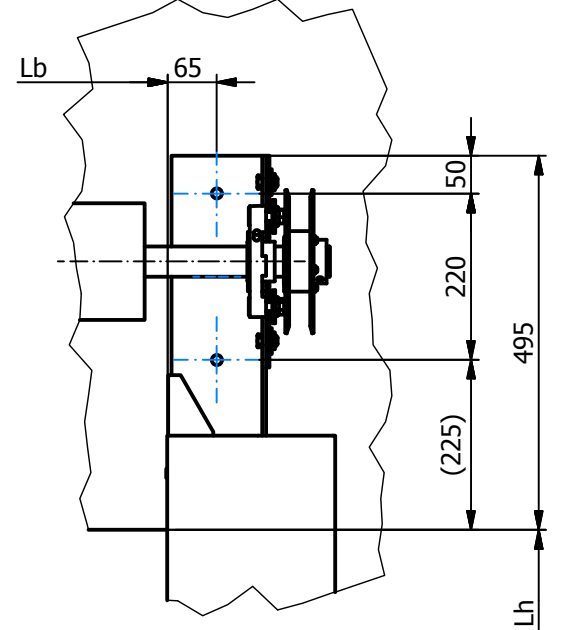

# Detaily kotvících bodů "K"

Det. C ( 1 : 10 )

Det D. ( 1 : 10 )

A-A ( 1 : 5 )

### Legenda:

- Sířka otvoru: Lb
- Výška otvoru: Lh
- Kryt
- Montážní prostor bez krytu
- Montážní prostor s krytem
- Kotvící body "K"