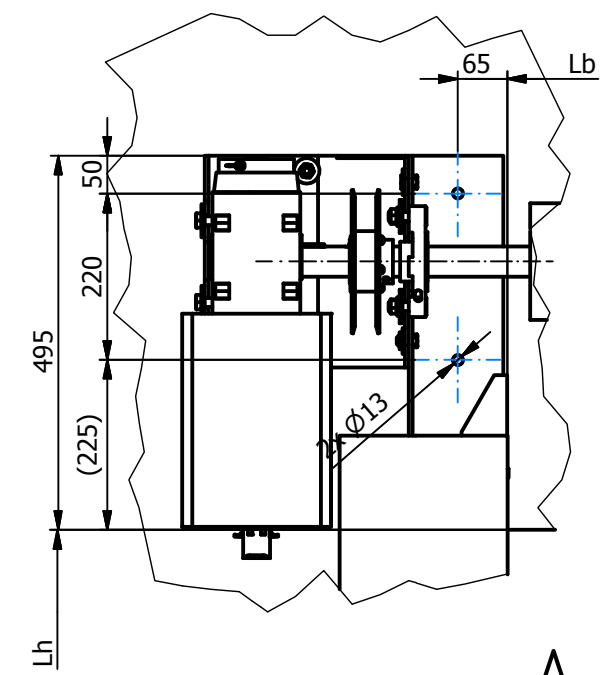

# Detaily kotvících bodů "K"

Det. C ( 1 : 10 )

Det D. ( 1 : 10 )

A-A ( 1 : 5 )

### Legenda:

- Sířka otvoru: Lb
- Výška otvoru: Lh
- Kryt
- Montážní prostor bez krytu
- Montážní prostor s krytem
- Kotvící body "K"