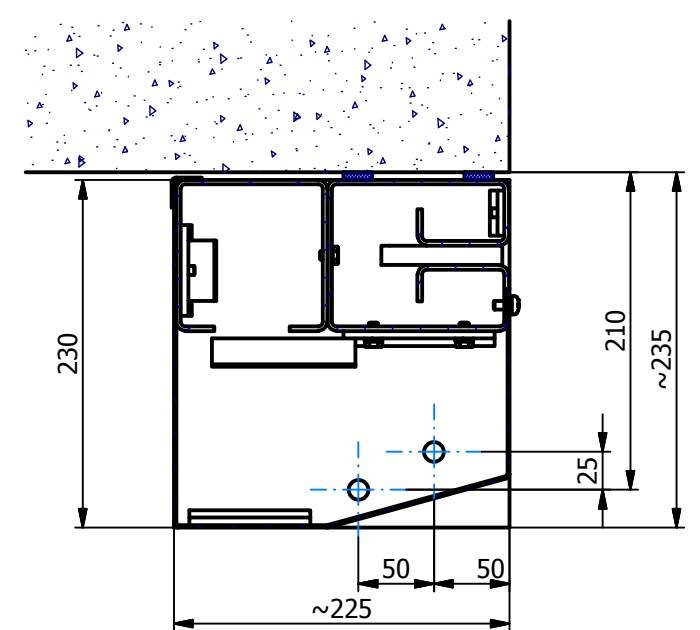

# Detaily kotvících bodů "K"

Det. C ( 1 : 10 )

Det D. ( 1 : 10 )

A-A ( 1 : 5 )

### Legenda:

- Sířka otvoru: Lb
- Výška otvoru: Lh
- Kryt
- Montážní prostor bez krytu
- Montážní prostor s krytem
- Kotvící body "K"