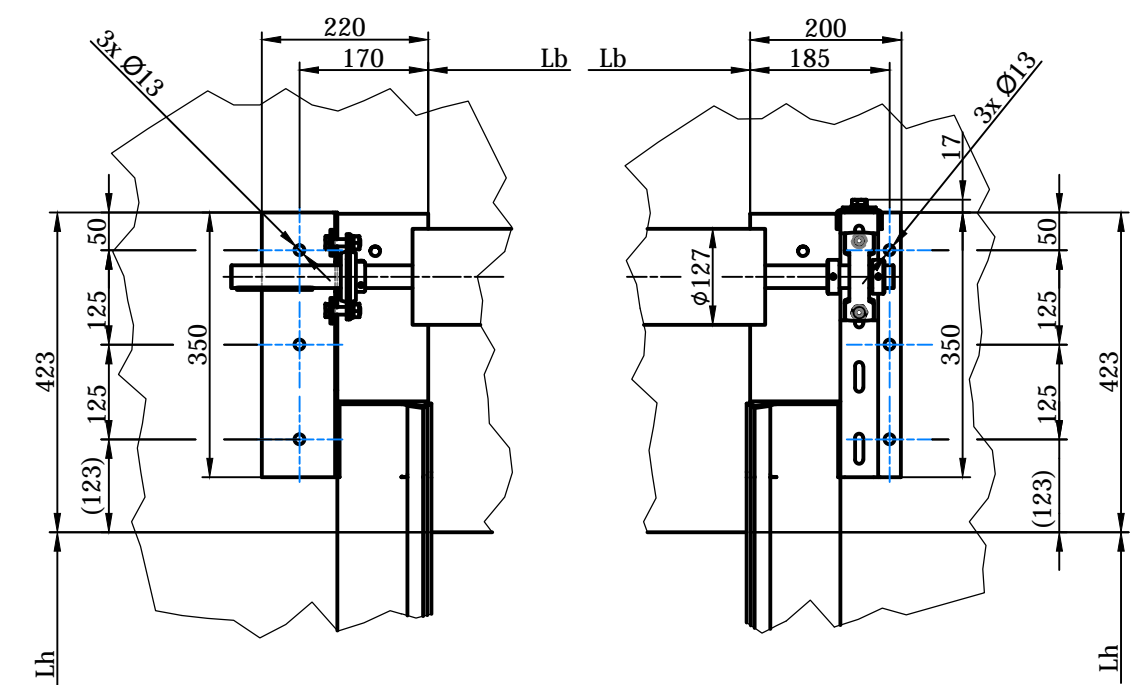

Detaily kotvicích bodů "K"

Det. C (1 : 10)

Det. D (1 : 10)

A-A (1 : 5)

B-B (1 : 5)

Sperol - ST

Legenda:

- Kryt
 - Montážní prostor bez krytu
 - Montážní prostor s krytem
 - Kotvicí body "K"
- Šířka otvoru: Lb
 Výška otvoru: Lh