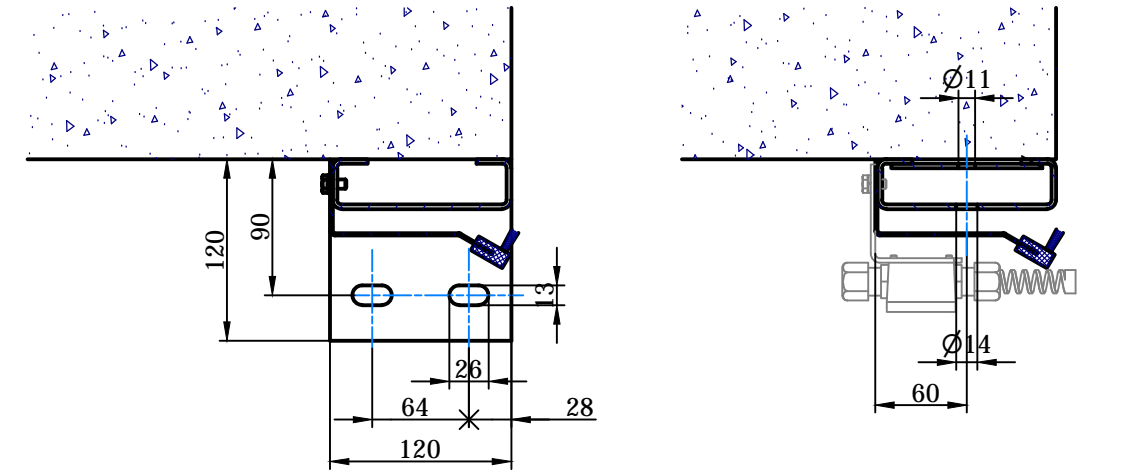

Detaily kotvicích bodů "K"

Det. C (1 : 10)

Det. D (1 : 10)

A-A (1 : 5)

B-B (1 : 5)

Sperol - ST

Legenda:

- Kryt
 - Montážní prostor bez krytu
 - Montážní prostor s krytem
 - Kotvicí body "K"
- Šířka otvoru: Lb
 Výška otvoru: Lh