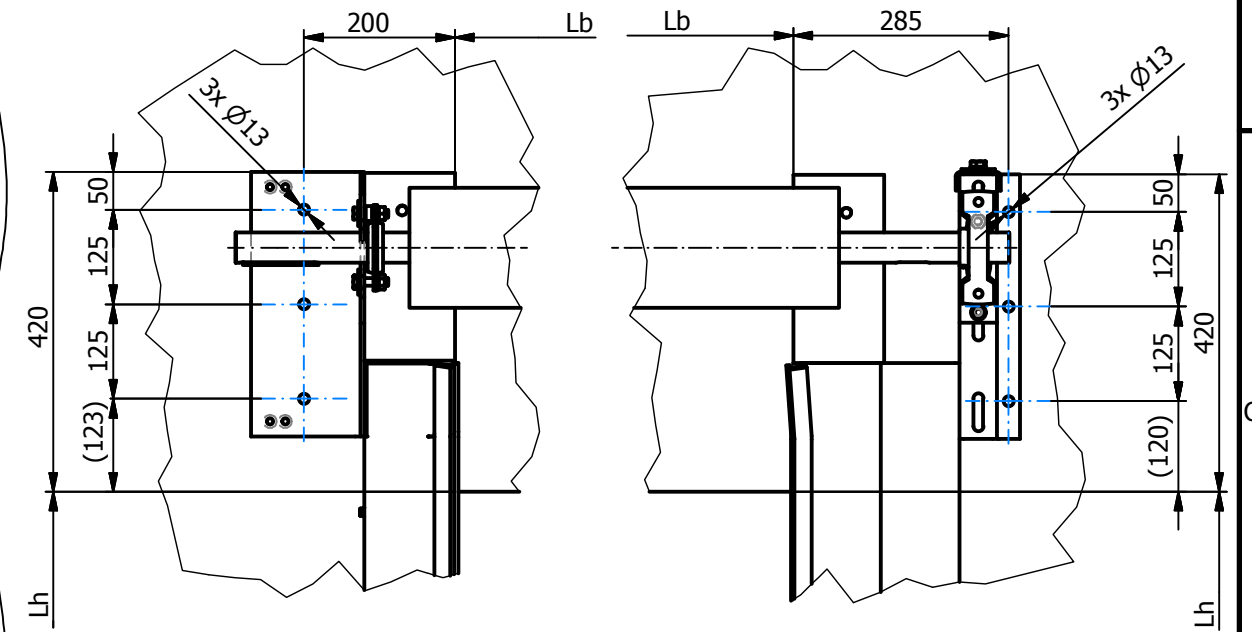

Detaily kotvicích bodů "K"

Det. C (1 : 10)

Det. D (1 : 10)

A-A (1 : 5)

B-B (1 : 5)

Sperol - ST se závažím

Legenda:

Šířka otvoru: Lb

Výška otvoru: Lh

- Kryt
- Montážní prostor bez krytu
- Montážní prostor s krytem
- Kotvicí body "K"