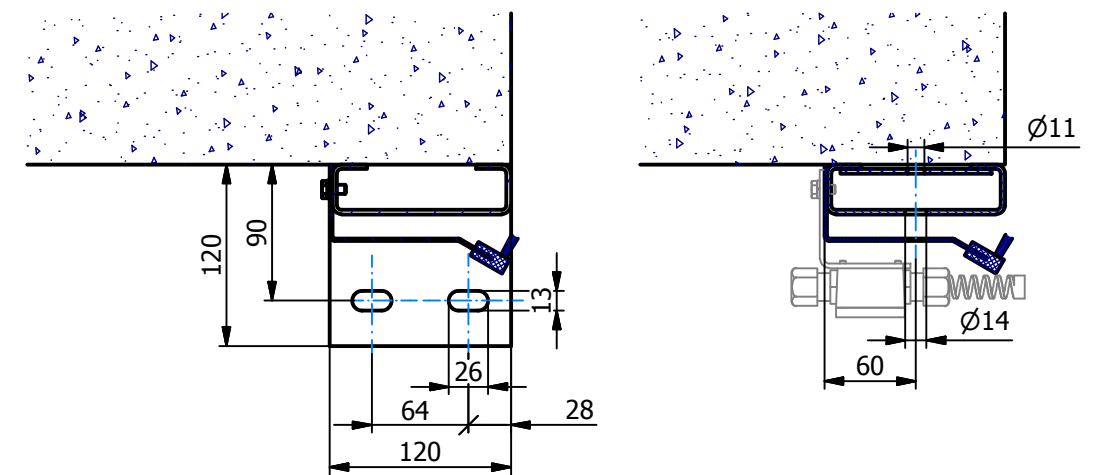

Detaily kotvicích bodů "K"

Det. C (1 : 10)

Det. D (1 : 10)

A-A (1 : 5)

B-B (1 : 5)

Sperol - ST se závažím

Legenda:

Šířka otvoru: Lb

Výška otvoru: Lh

- Kryt
- Montážní prostor bez krytu
- Montážní prostor s krytem
- Kotvicí body "K"