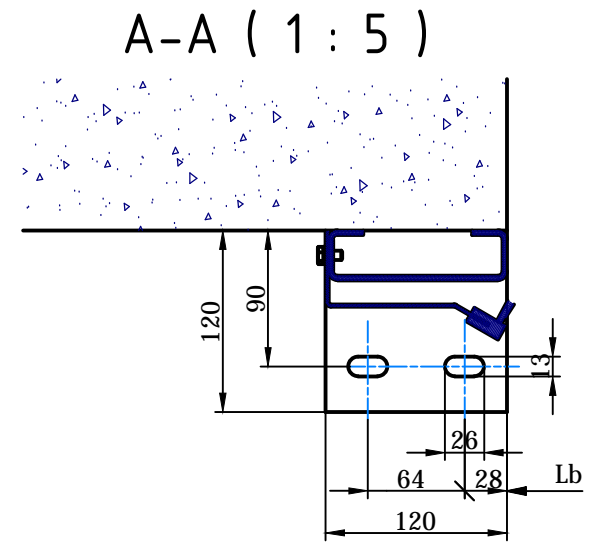

Detaily kotvících bodů "K"

Sperol ST

Legenda:

Šířka otvoru:  $L_b > 3000$   
 Výška otvoru:  $L_h$

- Kryt
- Montážní prostor bez krytu
- Montážní prostor s krytem
- Kotvící body "K"