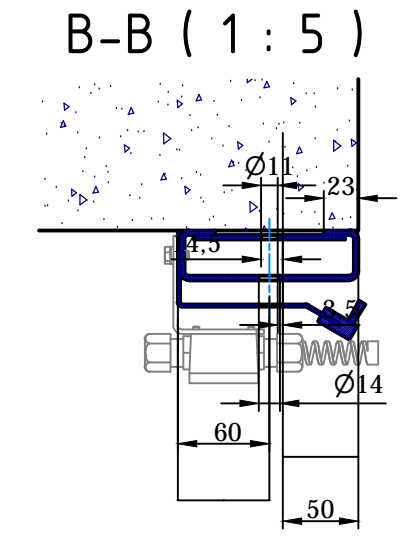

Detaily kotvících bodů "K"

Sperol ST

Legenda:

Šířka otvoru:  $L_b > 3000$   
 Výška otvoru:  $L_h$

- Kryt
- Montážní prostor bez krytu
- Montážní prostor s krytem
- Kotvící body "K"