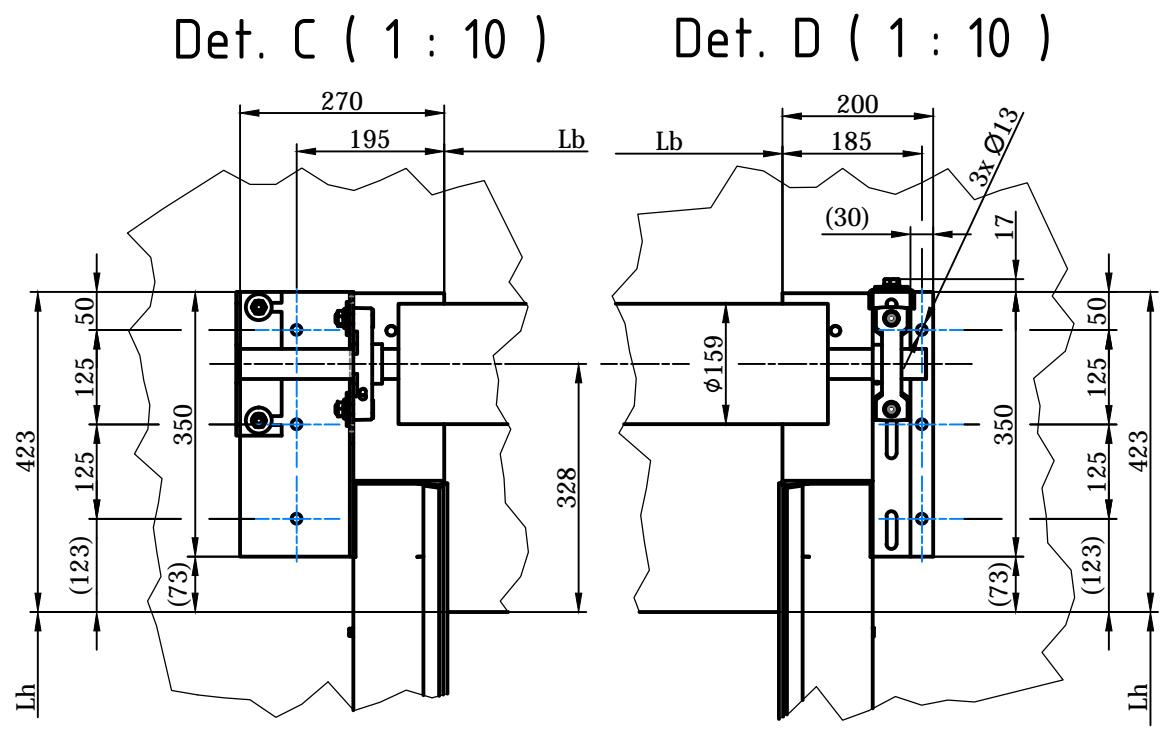

Detaily kotvících bodů "K"

Sperol ST

Legenda:

Šířka otvoru:  $L_b > 3000$   
 Výška otvoru:  $L_h$

- Kryt
- Montážní prostor bez krytu
- Montážní prostor s krytem
- Kotvící body "K"