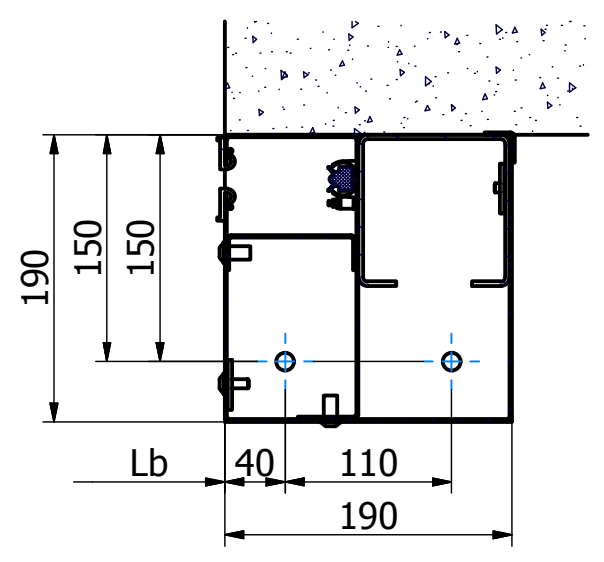

Detaily kotvicích bodů "K"
 Det. C (1 : 5) Det. D (1 : 5)

A-A (1 : 5)

B-B (1 : 5)

C-C (1 : 5)

Sperol ST/L - GG

Legenda:

- Kryt
 - - - - - Montážní prostor bez krytu
 - - - - - Montážní prostor s krytem
 - - - - - Kotvicí body "K"
- Šířka otvoru: L_b
 Výška otvoru: L_h