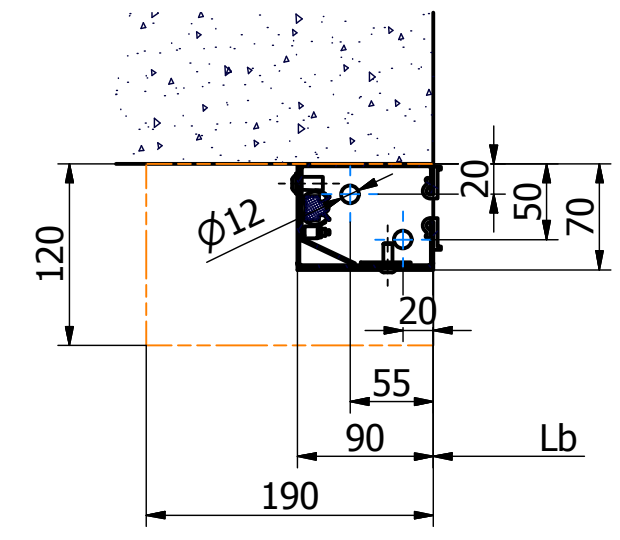

Detaily kotvicích bodů "K"
 Det. C (1 : 5) Det. D (1 : 5)

A-A (1 : 5)

B-B (1 : 5)

C-C (1 : 5)

Sperol ST/L - GG

Legenda:

- Kryt
 - - - - - Montážní prostor bez krytu
 - - - - - Montážní prostor s krytem
 - - - - - Kotvicí body "K"
- Šířka otvoru: L_b
 Výška otvoru: L_h