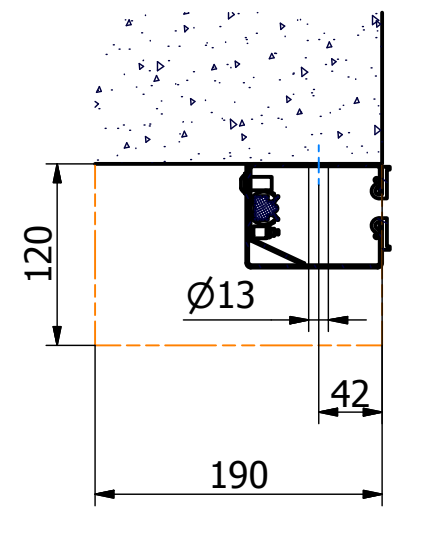

Detaily kotvicích bodů "K"
 Det. C (1 : 5) Det. D (1 : 5)

A-A (1 : 5)

B-B (1 : 5)

C-C (1 : 5)

Sperol ST/L - GG

Legenda:

- Kryt
 - - - - - Montážní prostor bez krytu
 - - - - - Montážní prostor s krytem
 - - - - - Kotvicí body "K"
- Šířka otvoru: L_b
 Výška otvoru: L_h