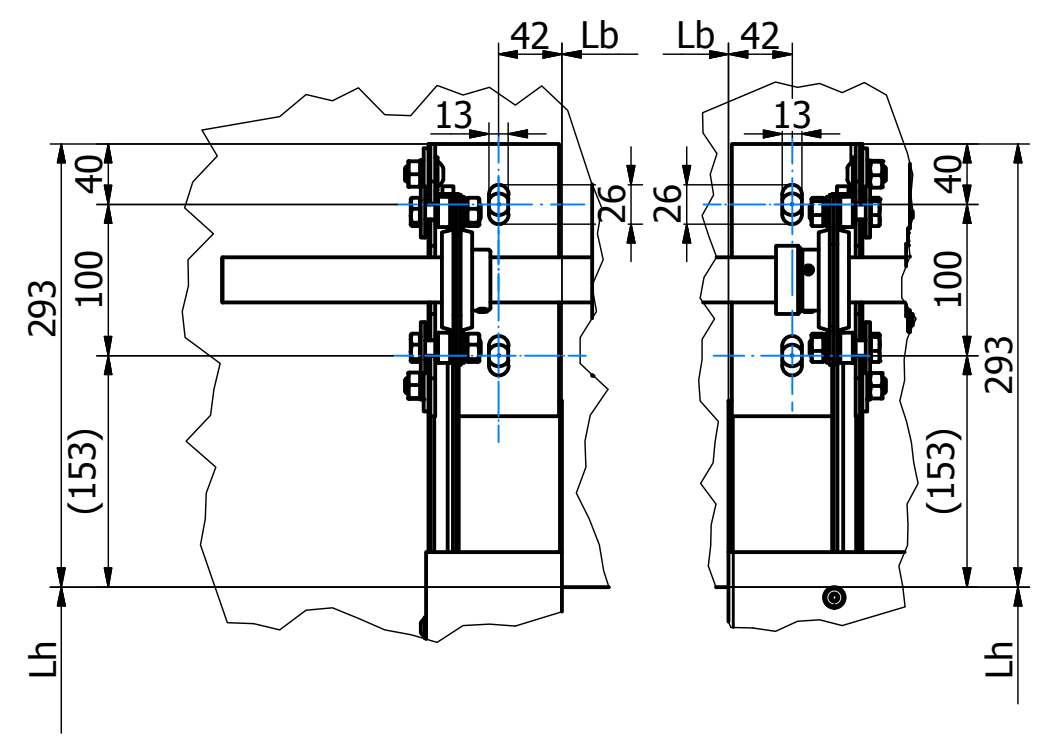

Detaily kotvicích bodů "K"
 Det. C (1 : 5) Det. D (1 : 5)

A-A (1 : 5)

B-B (1 : 5)

C-C (1 : 5)

Sperol ST/L - GG

Legenda:

- Kryt
 - - - - - Montážní prostor bez krytu
 - - - - - Montážní prostor s krytem
 - - - - - Kotvicí body "K"
- Šířka otvoru: L_b
 Výška otvoru: L_h