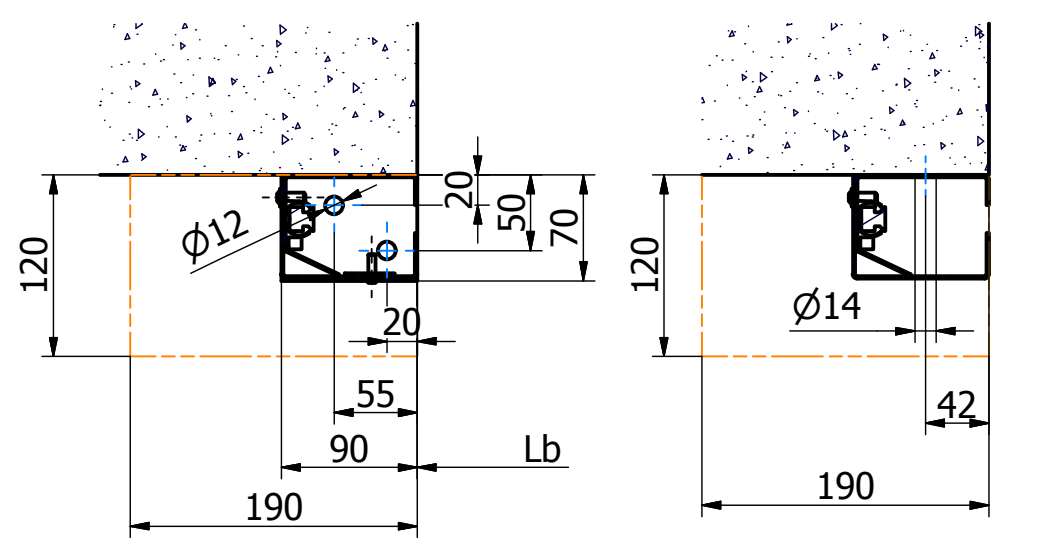

**Detaily kotvících bodů "K"**

Det. C ( 1 : 5 )

Det. D ( 1 : 5 )

A-A ( 1 : 5 )

B-B ( 1 : 5 )

**Sperol ST/L**

**Legenda:**

- ..... Kryt
  - Montážní prostor bez krytu
  - Montážní prostor s krytem
  - Kotvící body "K"
- Šířka otvoru: Lb  
 Výška otvoru: Lh