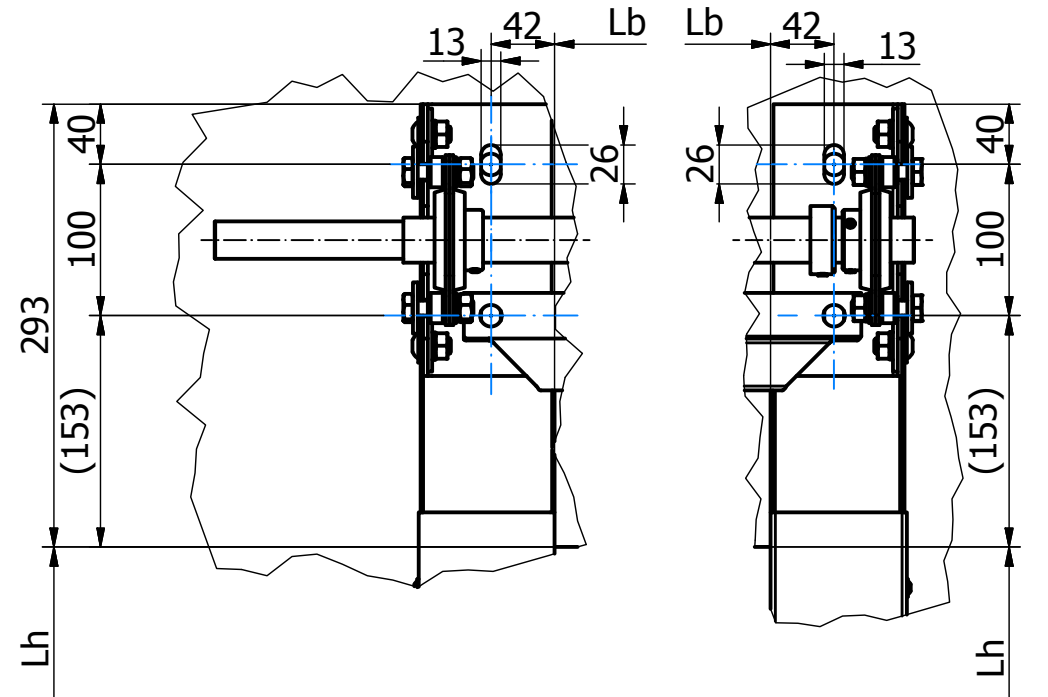

**Detaily kotvících bodů "K"**

Det. C ( 1 : 5 )

Det. D ( 1 : 5 )

A-A ( 1 : 5 )

B-B ( 1 : 5 )

**Sperol ST/L**

**Legenda:**

- ..... Kryt
  - Montážní prostor bez krytu
  - Montážní prostor s krytem
  - Kotvící body "K"
- Šířka otvoru: Lb  
 Výška otvoru: Lh